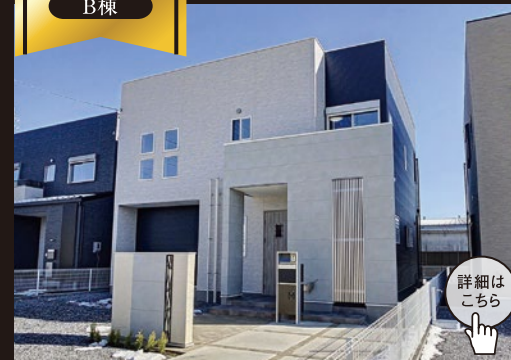

4LDK+パントリー+SCL+WCL

敷地面積 104.84坪 延床面積 42.83坪

大垣市
第二本今
A棟

独立型の和室
1.25坪浴室